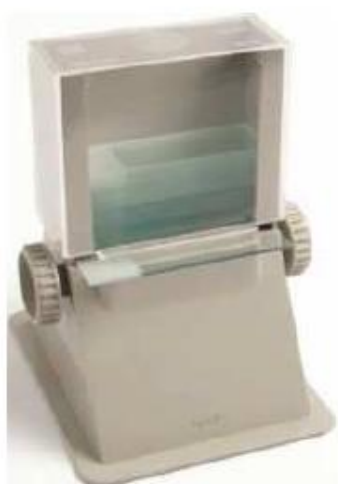

Laboratório

Câmera de vídeo CCD para microscópio

Adaptador para câmera de vídeo CCD

Termômetro portátil de precisão

Termômetro digital para monitoramento

Câmara de Neubauer espelhada

Estante para tubos "falcon"

Dispensador de lâminas 26x76mm

Caixa porta lâminas 100 posições

Micropipetador volume fixo

Micropipetador volume variável